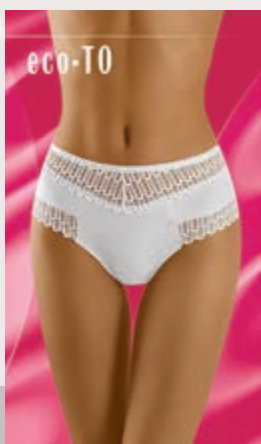

COLOUR

MAXI

SIZE M, L, XL, XXL

Bawełna (Cotton) - 90%
Elastan (Poliuretan) - 7%
Poliamid - 3%

eco-TO **NEW**