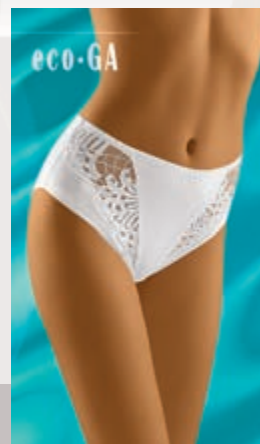

COLOUR

MAXI

SIZE M, L, XL, XXL

Bawełna (Cotton) - 90%
Elastan (Poliuretan) - 7%
Poliamid - 3%

eco-GA