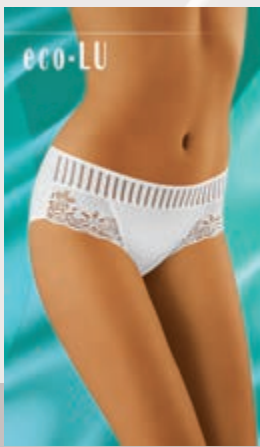

COLOUR

MAXI

SIZE S, M, L, XL

Bawełna (Cotton) - 90%
Elastan (Poliuretan) - 7%
Poliamid - 3%

eco-LU