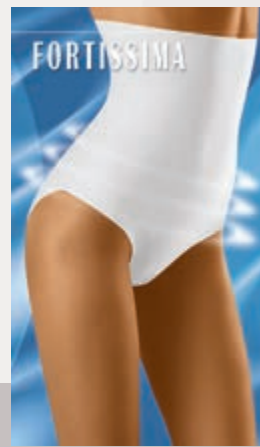

EXPERIA

COLOUR

BODY SHAPE

SIZE S, M, L, XL, XXL

Wiskoza MICRO-MODAL - 30%
Elastan (Poliuretan) - 40%
Bawełna (Cotton) - 30%

FIGURATA

COLOUR

BODY SHAPE