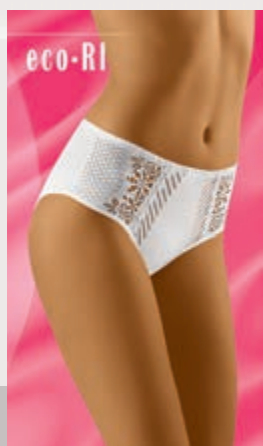

COLOUR

MAXI

SIZE M, L, XL, XXL

Bawełna (Cotton) - 90%
Elastan (Poliuretan) - 7%
Poliamid - 3%

eco-RI