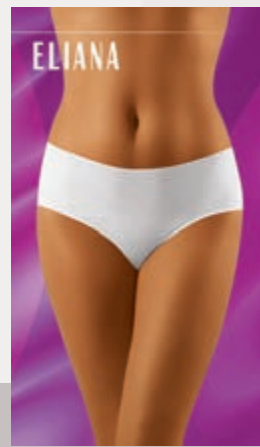

Poliamid - 83%
Elastan (Poliuretan) - 17%

ELEN

COLOUR

SIZE S, M, L

MICROFIBRA
Poliamid - 83%
Elastan (Poliuretan) - 17%

MINI

ELIA

COLOUR