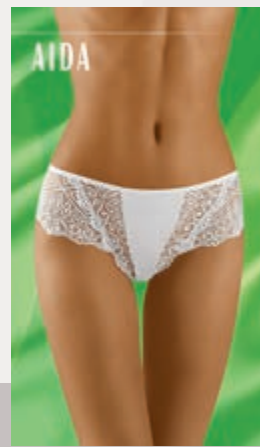

COLOUR

white

black

MINI

SIZE S, M, L, XL

MICROFIBRA
Poliamid - 83%
Elastan (Poliuretan) - 17%

AIDA **NEW**

COLOUR