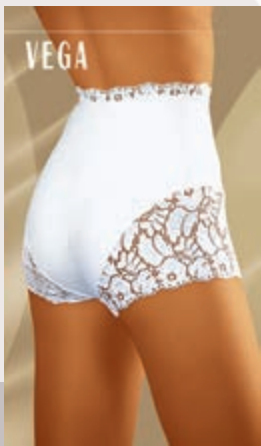

MAXI

COLOUR

SIZE S, M, L, XL

Poliamid - 76%
Elastan (Poliuretano) - 24%

TEXA

MAXI

COLOUR

SIZE S, M, L, XL