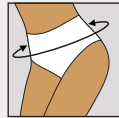

BODY SHAPE

SIZE S, M, L, XL, XXL

Wiskoza MICRO-MODAL - 30%
Elastan (Poliuretan) - 40%
Bawełna (Cotton) - 30%