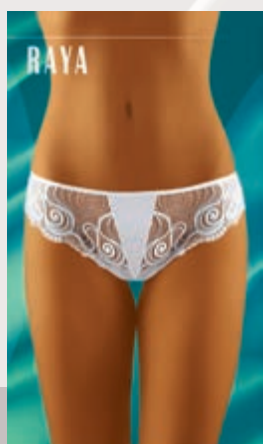

COLOUR

SIZE S, M, L

MICROFIBRA
Poliamid - 83%
Elastan (Poliuretano) - 17%

RAYA

MINI