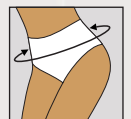

BODY SHAPE

SIZE S, M, L, XL, XXL

Poliamid - 58%
Elastan (Poliuretan) - 42%

MODELIA

COLOUR

BODY SHAPE

SIZE S, M, L, XL, XXL

Poliamid - 58%
Elastan (Poliuretan) - 42%