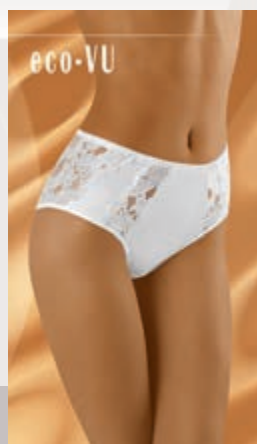

COLOUR

MAXI

SIZE M, L, XL, XXL

Bawełna (Cotton) - 90%
Elastan (Poliuretan) - 7%
Poliamid - 3%

eco-VU **NEW**