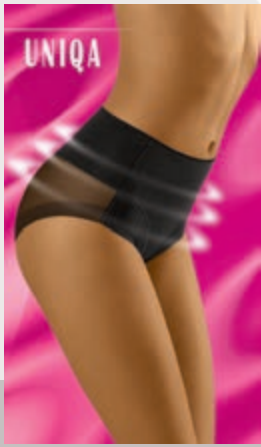

COLOUR

BODY SHAPE

SIZE S, M, L, XL, XXL

Poliamid - 58%
Elastan (Poliuretan) - 42%

SUPRIMETTA

COLOUR

BODY SHAPE

SIZE S, M, L, XL, XXL