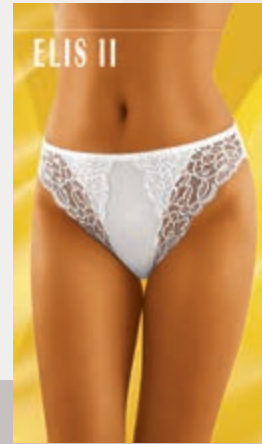

COLOUR

MIDI

SIZE S, M, L, XL

MICROFIBRA
Poliamid - 83%
Elastan (Poliuretano) - 17%

ELIS II