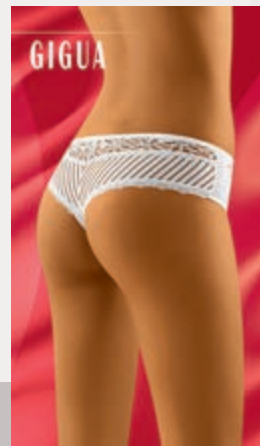

COLOUR

STRING

SIZE S, M, L

Poliamid - 83%
Elastan (Poliuretana) - 17%

GIGUA