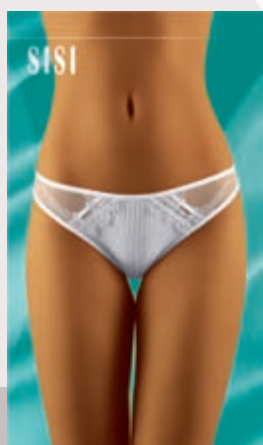

RIVA

MINI

COLOUR

SIZE S, M, L, XL

MICROFIBRA
Poliamid - 83%
Elastan (Poliuretano) - 17%

SHAE

MINI

COLOUR