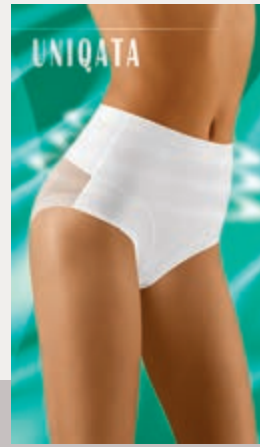

COLOUR

BODY SHAPE

SIZE S, M, L, XL, XXL

Poliamid - 58%
Elastan (Poliuretan) - 42%

UNIQATA