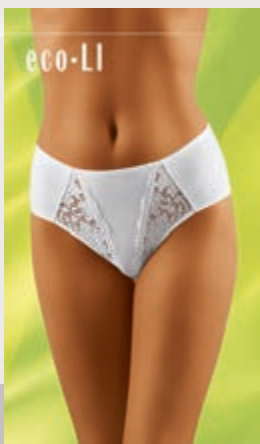

COLOUR

MAXI

SIZE M, L, XL, XXL

Bawełna (Cotton) - 90%
Elastan (Poliuretan) - 7%
Poliamid - 3%

eco-LI