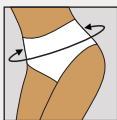

BODY SHAPE

SIZE S, M, L, XL, XXL

Poliamid - 58%
Elastan (Poliuretan) - 42%

EFECTA **NEW**