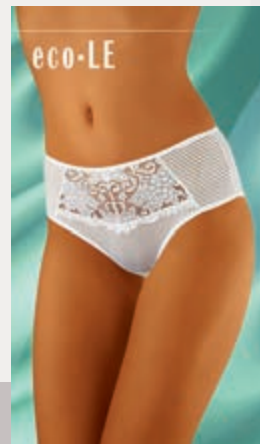

COLOUR

MAXI

SIZE M, L, XL, XXL

Poliamid - 83%
Elastan (Poliuretan) - 17%

eco-LE