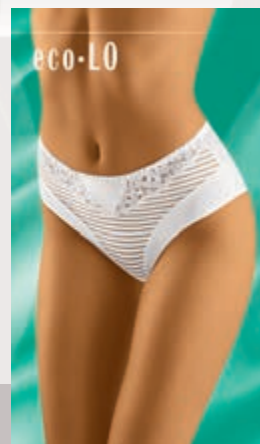

COLOUR

MAXI

SIZE M, L, XL, XXL

Bawełna (Cotton) - 90%
Elastan (Poliuretan) - 7%
Poliamid - 3%

eco-LO