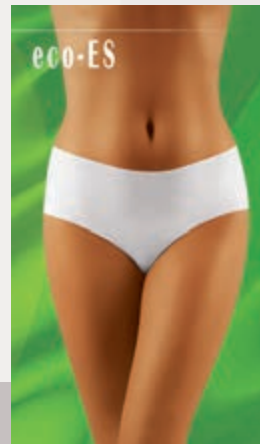

COLOUR

MINI

SIZE S, M, L, XL

Bawełna (Cotton Mako) - 86%
Elastan (Poliuretan) - 14%

eco-EM

COLOUR

MIDI

SIZE S, M, L