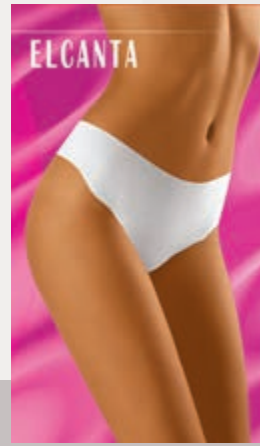

STRING

COLOUR

STRING

SIZE S, M, L, XL

MICROFIBRA
Poliamid - 83%
Elastan (Poliuretana) - 17%

CHACONA

COLOUR

STRING