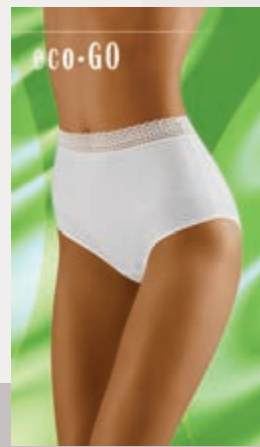

COLOUR

MAXI

SIZE M, L, XL, XXL

Bawełna (Cotton) - 90%
Elastan (Poliuretan) - 7%
Poliamid - 3%

eco-GO