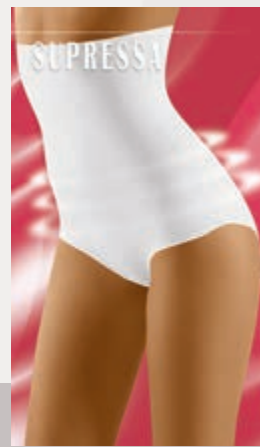

SLIMEA

COLOUR

BODY SHAPE

SIZE S, M, L, XL, XXL

Poliamid - 58%
Elastan (Poliuretan) - 42%

SUPERIA

COLOUR

BODY SHAPE