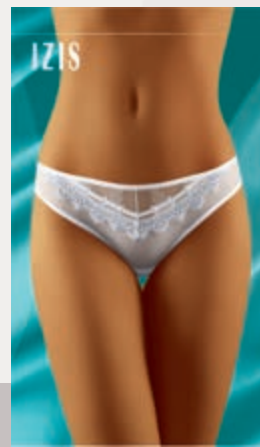

MINI

FLOE

COLOUR

white

MINI

SIZE S, M, L

Poliamid - 83%
Elastan (Poliuretan) - 17%

FOXI