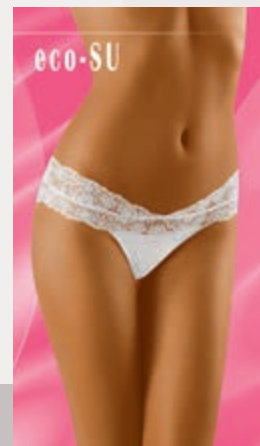

COLOUR

MAXI

SIZE M, L, XL, XXL

Bawełna (Cotton) - 90%
Elastan (Poliuretan) - 7%
Poliamid - 3%

eco-SO

COLOUR

MINI

SIZE S, M, L, XL