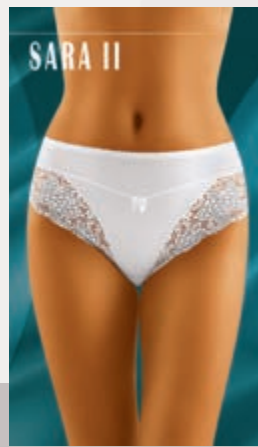

MICROFIBRA
Poliamid - 83%
Elastan (Poliuretan) - 17%

POLY II

COLOUR

SIZE M, L, XL, XXL

MICROFIBRA
Poliamid - 83%
Elastan (Poliuretano) - 17%

ROMA

MAXI

COLOUR