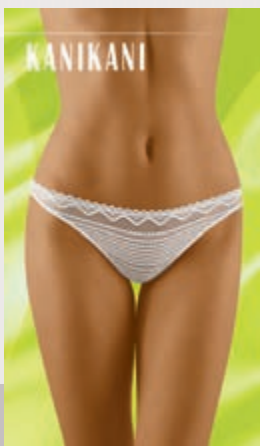

MICROFIBRA
Poliamid - 83%
Elastan (Poliuretana) - 17%

GALIARDA

COLOUR

STRING

SIZE S, M, L

Poliamid - 83%
Elastan (Poliuretana) - 17%

GIGUA

COLOUR