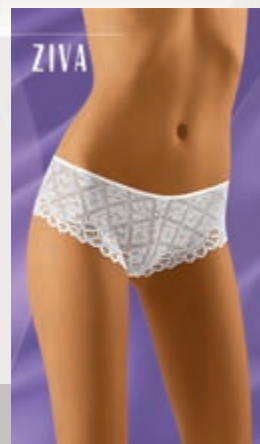

COLOUR

SIZE S, M, L, XL

Poliamid - 83%
Elastan (Poliuretan) - 17%

SARI

SHORTS

COLOUR

SIZE S, M, L, XL

Poliamid - 83%
Elastan (Poliuretan) - 17%