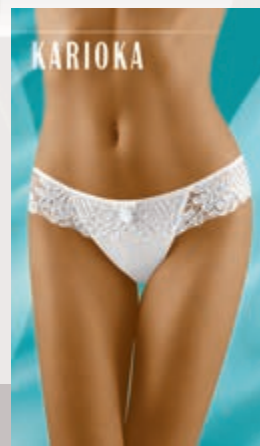

COLOUR

STRING

SIZE S, M, L

MICROFIBRA
Poliamid - 83%
Elastan (Poliuretana) - 17%

KARIOKA