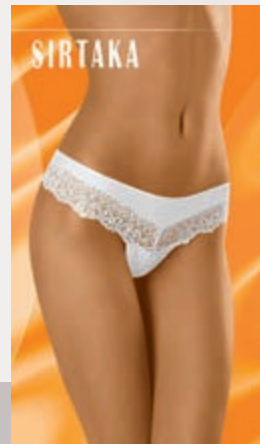

SIZE S, M, L

MICROFIBRA
Poliamid - 83%
Elastan (Poliuretan) - 17%

QECHUA

COLOUR

STRING

SIZE S, M, L

Poliamid - 83%
Elastan (Poliuretan) - 17%

SARTARELLA