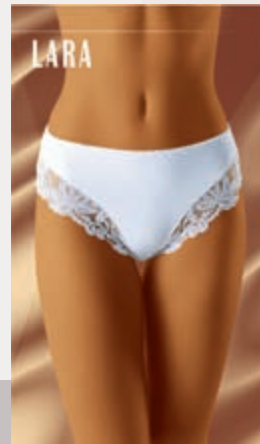

MICROFIBRA
Poliamid - 83%
Elastan (Poliuretan) - 17%

KAJA

COLOUR

MAXI

SIZE S, M, L, XL

MICROFIBRA
Poliamid - 83%
Elastan (Poliuretan) - 17%

KIRA II

COLOUR