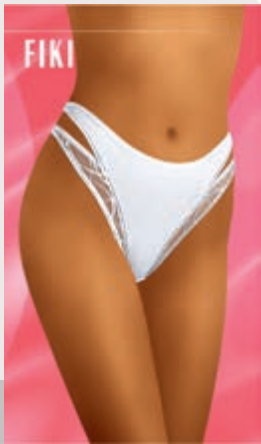

Poliamid - 83%
Elastan (Poliuretano) - 17%

CORO

COLOUR

MIDI

SIZE S, M, L, XL

MICROFIBRA
Poliamid - 83%
Elastan (Poliuretano) - 17%

ELIS II

COLOUR