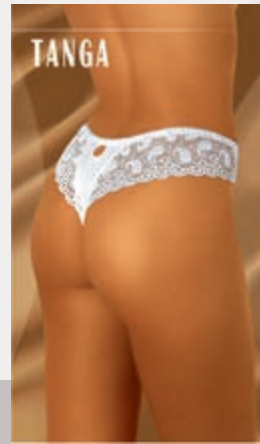

Poliamid - 83%
Elastan (Poliuretan) - 17%

SOLEARE

COLOUR

STRING

SIZE S, M, L

MICROFIBRA
Poliamid - 83%
Elastan (Poliuretan) - 17%

TANGA

COLOUR