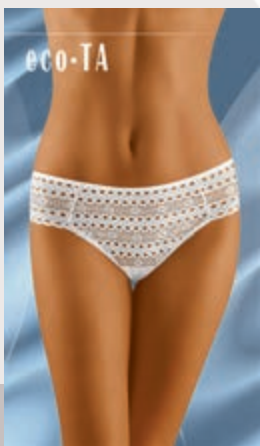

COLOUR

MIDI

SIZE S, M, L, XL

Bawełna (Cotton) - 90%
Elastan (Poliuretan) - 7%
Poliamid - 3%

eco-TA