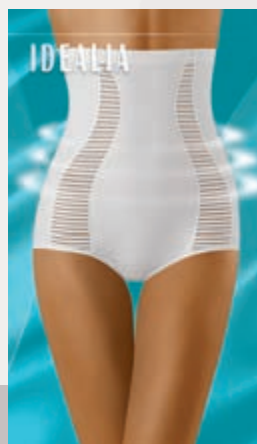

COLOUR

BODY SHAPE

SIZE S, M, L, XL, XXL

Poliamid - 58%
Elastan (Poliuretan) - 42%

IDEALIA **NEW**