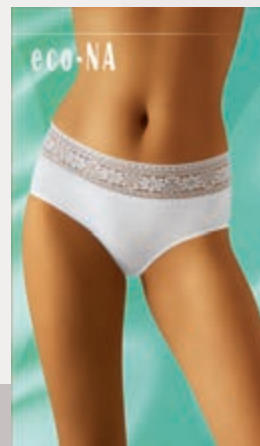

COLOUR

MAXI

SIZE M, L, XL, XXL

Bawełna (Cotton) - 90%
Elastan (Poliuretan) - 7%
Poliamid - 3%

eco-NA