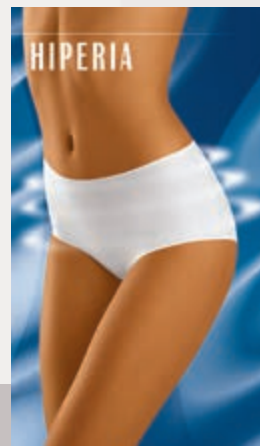

COLOUR

BODY SHAPE

SIZE S, M, L, XL, XXL

Poliamid - 58%
Elastan (Poliuretan) - 42%

HIPERIA

COLOUR

BODY SHAPE

SIZE S, M, L, XL, XXL