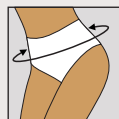

BODY SHAPE

SIZE S, M, L, XL, XXL

Poliamid - 58%
Elastan (Poliuretan) - 42%