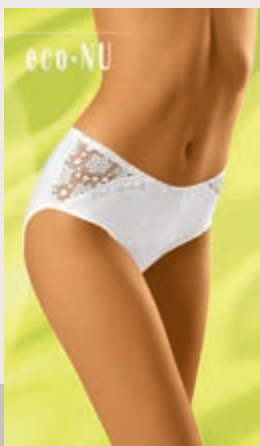

COLOUR

MAXI

SIZE M, L, XL, XXL

Bawełna (Cotton) - 90%
Elastan (Poliuretan) - 7%
Poliamid - 3%

eco-NU