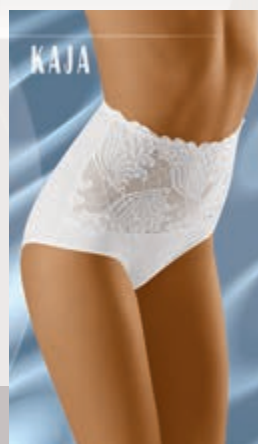

MAXI

SIZE S, M, L, XL

MICROFIBRA
Poliamid - 83%
Elastan (Poliuretan) - 17%

IRIS

COLOUR

white black

beige

MAXI

SIZE M, L, XL, XXL

MICROFIBRA
Poliamid - 83%
Elastan (Poliuretan) - 17%

KAJA