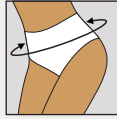

BODY SHAPE

SIZE S, M, L, XL, XXL

Poliamid - 58%
Elastan (Poliuretan) - 42%