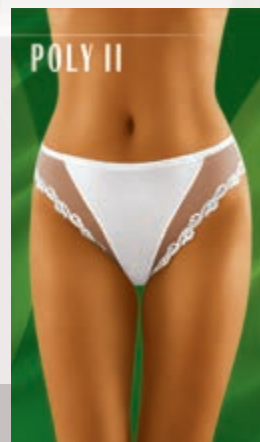

COLOUR

MAXI

SIZE S, M, L, XL

MICROFIBRA
Poliamid - 83%
Elastan (Poliuretan) - 17%

NELA II

COLOUR

MAXI

SIZE S, M, L, XL