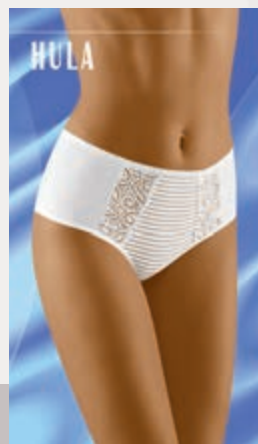

GABE

COLOUR

white black

MAXI

SIZE S, M, L, XL

MICROFIBRA
Poliamid - 83%
Elastan (Poliuretan) - 17%

GAJA II

COLOUR