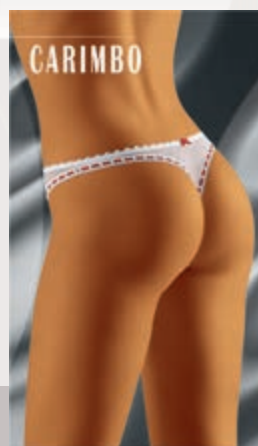

STRING

COLOUR

SIZE S, M, L

Poliamid - 83%
Elastan (Poliuretan) - 17%

CARIMBO

STRING