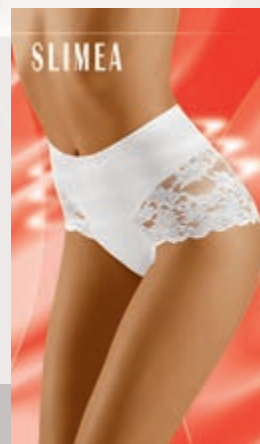

COLOUR

BODY SHAPE

SIZE S, M, L, XL, XXL

Poliamid - 58%
Elastan (Poliuretan) - 42%

SLIMEA