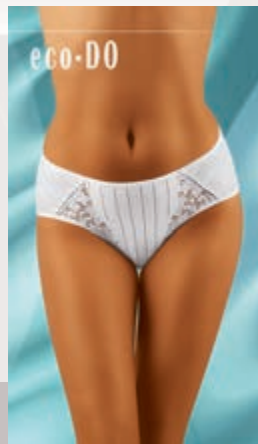

COLOUR

MAXI

SIZE M, L, XL, XXL

Bawełna (Cotton) - 90%
Elastan (Poliuretan) - 7%
Poliamid - 3%

eco-DO