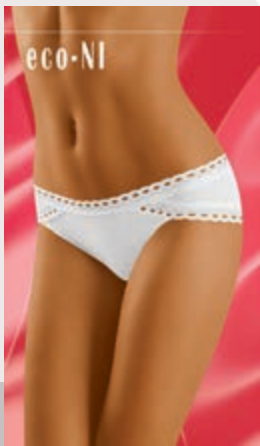

COLOUR

MINI

SIZE S, M, L, XL

Bawełna (Cotton) - 90%
Elastan (Poliuretan) - 7%
Poliamid - 3%

eco-NI