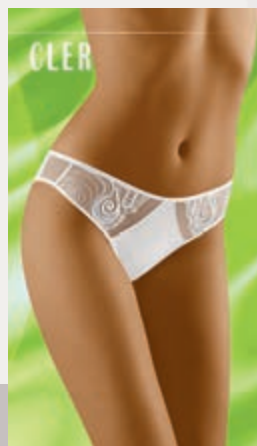

COLOUR

MINI

SIZE S, M, L, XL

MICROFIBRA
Poliamid - 83%
Elastan (Poliuretan) - 17%

CLER