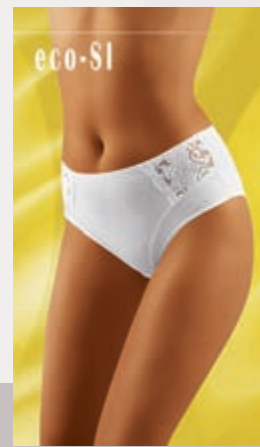

COLOUR

MAXI

SIZE M, L, XL, XXL

Bawełna (Cotton) - 90%
Elastan (Poliuretan) - 7%
Poliamid - 3%

eco-SI