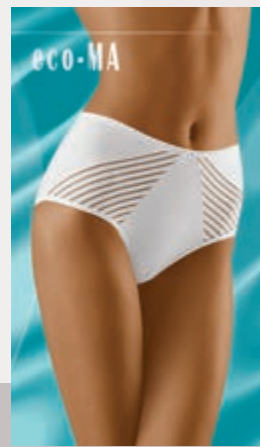

COLOUR

MAXI

SIZE M, L, XL, XXL

Bawełna (Cotton) - 90%
Elastan (Poliuretan) - 7%
Poliamid - 3%

eco-MA