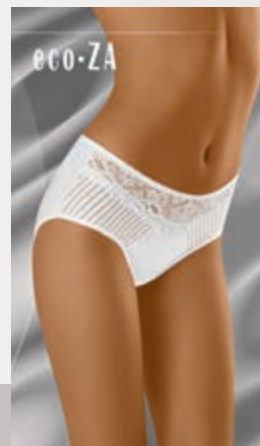

COLOUR

MAXI

SIZE M, L, XL, XXL

Bawełna (Cotton) - 90%
Elastan (Poliuretan) - 7%
Poliamid - 3%

eco-YO

COLOUR

MAXI

SIZE M, L, XL, XXL