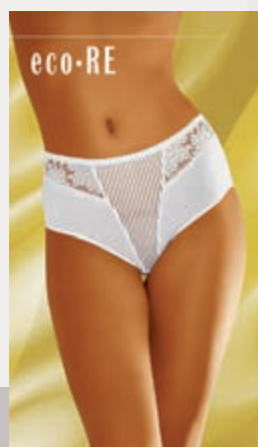

COLOUR

MAXI

SIZE M, L, XL, XXL

Bawełna (Cotton) - 90%
Elastan (Poliuretan) - 7%
Poliamid - 3%

eco-RE