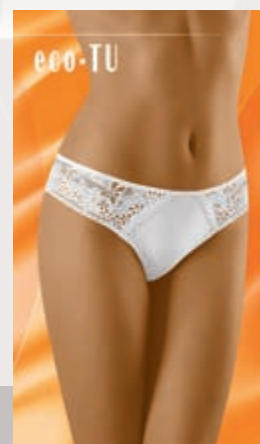

COLOUR

MINI

SIZE S, M, L, XL

Bawełna (Cotton) - 90%
Elastan (Poliuretan) - 7%
Poliamid - 3%

eco-TU