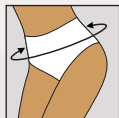

COLOUR

BODY SHAPE

SIZE S, M, L, XL, XXL

Poliamid - 58%
Elastan (Poliuretan) - 42%

PROMESSA

COLOUR

BODY SHAPE

SIZE S, M, L, XL