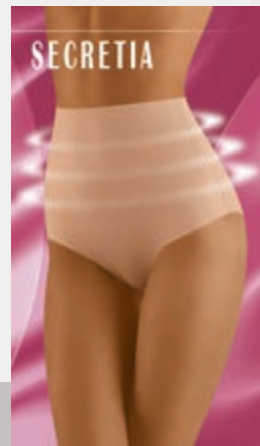

COLOUR

BODY SHAPE

SIZE S, M, L, XL, XXL

Wiskoza MICRO-MODAL - 30%
Elastan (Poliuretan) - 40%
Bawełna (Cotton) - 30%

SECRETIA