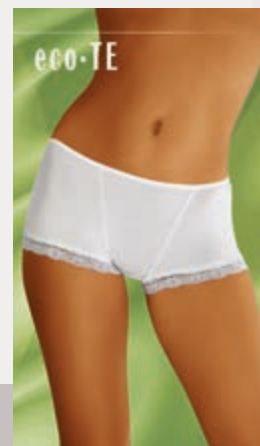

Bawełna (Cotton) - 90%
Elastan (Poliuretan) - 7%
Poliamid - 3%

eco-SU

COLOUR

MIDI

SIZE S, M, L, XL

Bawełna (Cotton) - 90%
Elastan (Poliuretan) - 7%
Poliamid - 3%

eco-TA

COLOUR