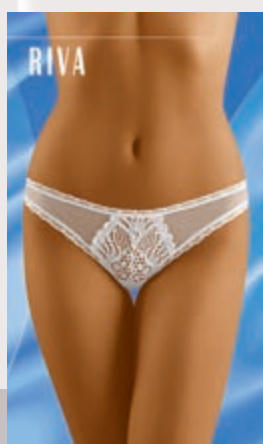

COLOUR

SIZE S, M, L

MICROFIBRA
Poliamid - 83%
Elastan (Poliuretano) - 17%

RENA

MINI

COLOUR

SIZE S, M, L, XL

Poliamid - 83%
Elastan (Poliuretano) - 17%