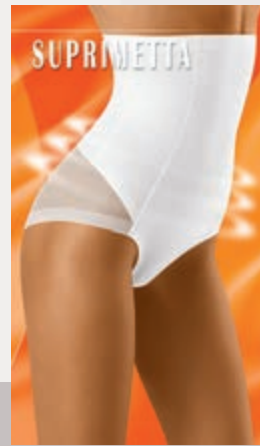

COLOUR

BODY SHAPE

SIZE S, M, L, XL, XXL

Poliamid - 58%
Elastan (Poliuretan) - 42%

SUPRIMETTA