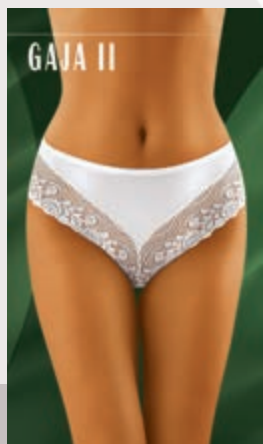

GABE

COLOUR

white black

MAXI

SIZE S, M, L, XL

MICROFIBRA
Poliamid - 83%
Elastan (Poliuretan) - 17%

GAJA II

COLOUR