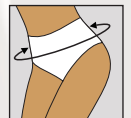

Poliamid - 58%
Elastan (Poliuretan) - 42%

MINIMA

COLOUR

BODY SHAPE

SIZE S, M, L, XL

Poliamid - 58%
Elastan (Poliuretan) - 42%

MISTERIA

COLOUR