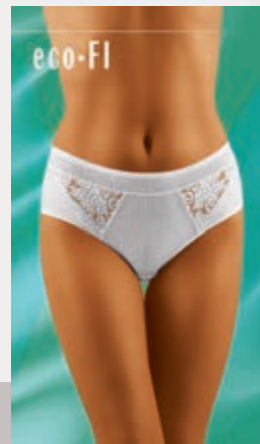

Bawełna (Cotton Mako) - 86%
Elastan (Poliuretan) - 14%

eco-ES

COLOUR

MAXI

SIZE M, L, XL, XXL

Bawełna (Cotton) - 90%
Elastan (Poliuretan) - 7%
Poliamid - 3%

eco-FA

COLOUR