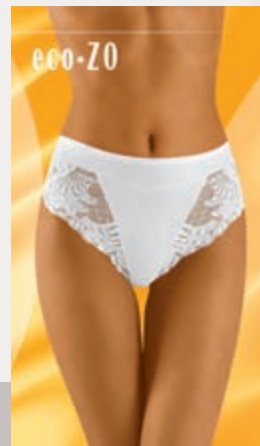

COLOUR

MAXI

SIZE M, L, XL, XXL

Bawełna (Cotton) - 90%
Elastan (Poliuretan) - 7%
Poliamid - 3%

eco-ZO