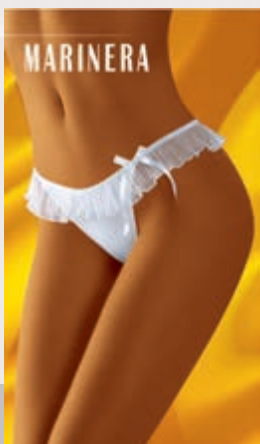

COLOUR

SIZE S, M, L

Poliamid - 83%
Elastan (Poliuret看) - 17%

MARACCA

STRING

MARINERA

COLOUR

SIZE S, M, L