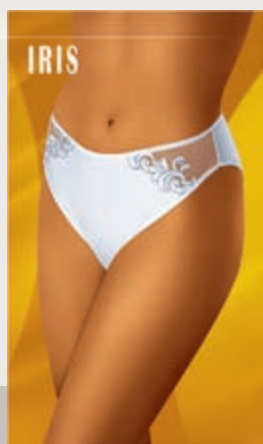

white black

MAXI

SIZE M, L, XL, XXL

MICROFIBRA
Poliamid - 83%
Elastan (Poliuretan) - 17%

HULA

COLOUR

white black

MAXI