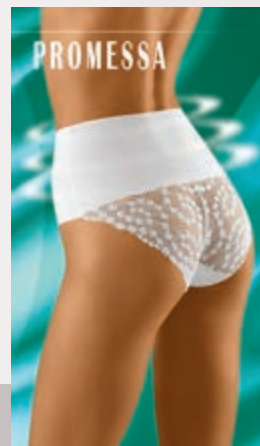

SIZE S/M, L/XL

Poliamid - 83%
Elastan (Poliuretan) - 17%

PERFECTA

COLOUR

BODY SHAPE

SIZE S, M, L, XL, XXL

Poliamid - 58%
Elastan (Poliuretan) - 42%

PRECIOSA