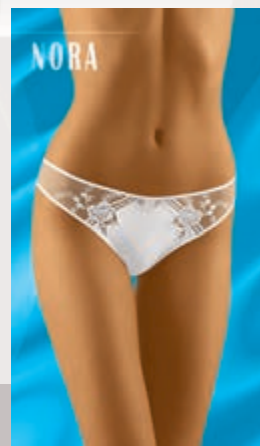

COLOUR

white

black

MINI

SIZE S, M, L

MICROFIBRA
Poliamid - 83%
Elastan (Poliuretan) - 17%

NORA