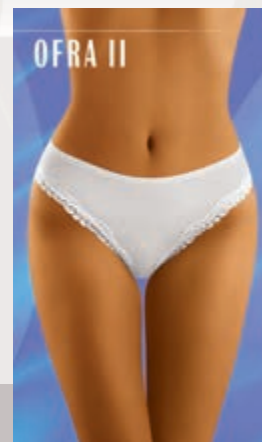

HERA

COLOUR

MIDI

SIZE S, M, L, XL

MICROFIBRA
Poliamid - 83%
Elastan (Poliuretano) - 17%

LISA II

COLOUR

MIDI