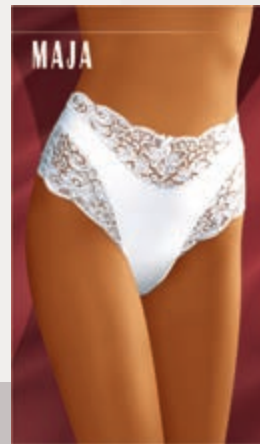

COLOUR

MAXI

SIZE S, M, L, XL

MICROFIBRA
Poliamid - 83%
Elastan (Poliuretan) - 17%

MAJA