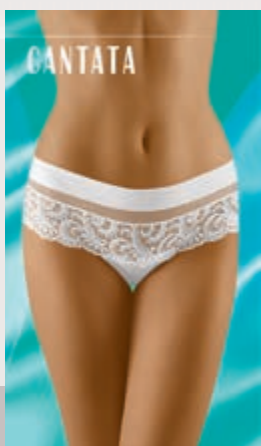

COLOUR

SIZE S, M, L, XL

MICROFIBRA
Poliamid - 83%
Elastan (Poliuretan) - 17%

CANTATA