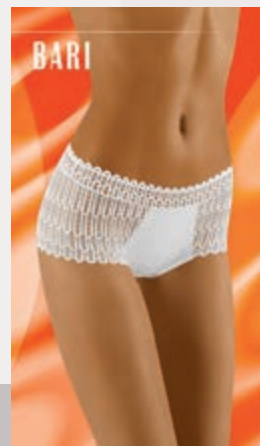

white

black

MINI

SIZE S, M, L, XL

MICROFIBRA
Poliamid - 83%
Elastan (Poliuretan) - 17%

BAHA **NEW**

COLOUR

white