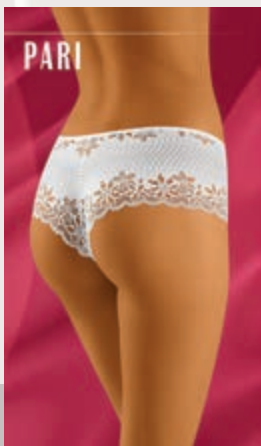

COLOUR

SIZE S, M, L

Poliamid - 83%
Elastan (Poliuretan) - 17%

PARI

SHORTS