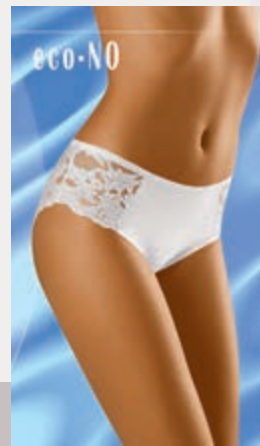

Bawełna (Cotton) - 90%
Elastan (Poliuretan) - 7%
Poliamid - 3%

eco-NA

COLOUR

MINI

SIZE S, M, L, XL

Bawełna (Cotton) - 90%
Elastan (Poliuretan) - 7%
Poliamid - 3%

eco-NI

COLOUR