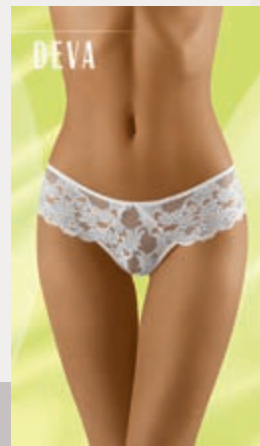

STRING

SIZE S, M, L, XL

Poliamid - 83%
Elastan (Poliuretan) - 17%

CURANTA **NEW**

COLOUR

white

black

beige

MINI

SIZE S, M, L, XL

Poliamid - 83%
Elastan (Poliuretan) - 17%

DEVA **NEW**