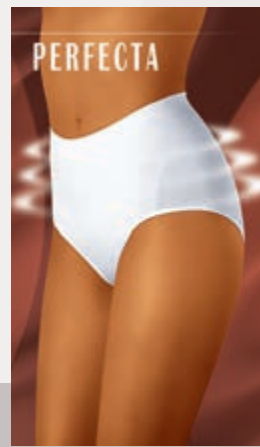

MODELIA II

COLOUR

BODY SHAPE

SIZE S, M, L, XL, XXL

Poliamid - 58%
Elastan (Poliuretan) - 42%

MODIFICA

COLOUR

BODY SHAPE