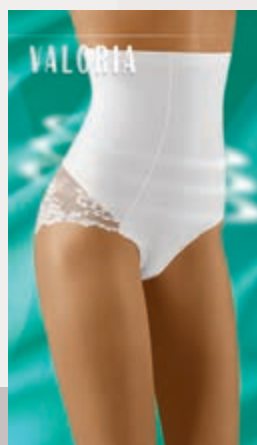

COLOUR

BODY SHAPE

SIZE S, M, L, XL, XXL

Poliamid - 58%
Elastan (Poliuretan) - 42%

VALORIA **NEW**