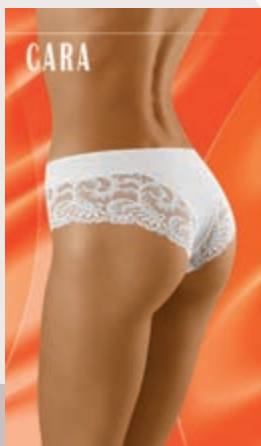

ARIA

COLOUR

MINI

SIZE S, M, L, XL

MICROFIBRA
Poliamid - 83%
Elastan (Poliuretan) - 17%

BIBI

COLOUR

MINI