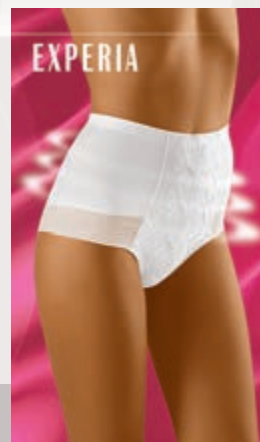

BODY SHAPE

SIZE S, M, L, XL, XXL

Poliamid - 58%
Elastan (Poliuretan) - 42%

EXEPTA

COLOUR

BODY SHAPE

SIZE S, M, L, XL, XXL

Poliamid - 58%
Elastan (Poliuretan) - 42%