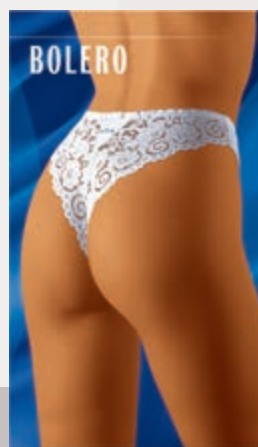

ZIVA

SHORTS

STRING

COLOUR

SIZE S, M, L

MICROFIBRA
Poliamid - 83%
Elastan (Poliuretan) - 17%

BETA

STRING